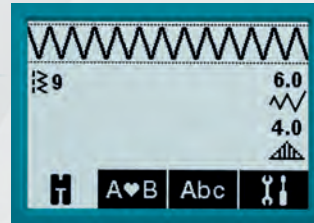

+ Groot PFAFF® monochroom scherm

Groot LCD monochroom scherm (77x51 mm) (3"x2"), resolutie: 240x160. Kies een steek. Druk op de info-toets en bekijk alle belangrijke informatie over de steek op het LCD monochrome scherm, zoals advies over het IDT™-systeem, de meest geschikte naaivoet, naald en draadspanning.